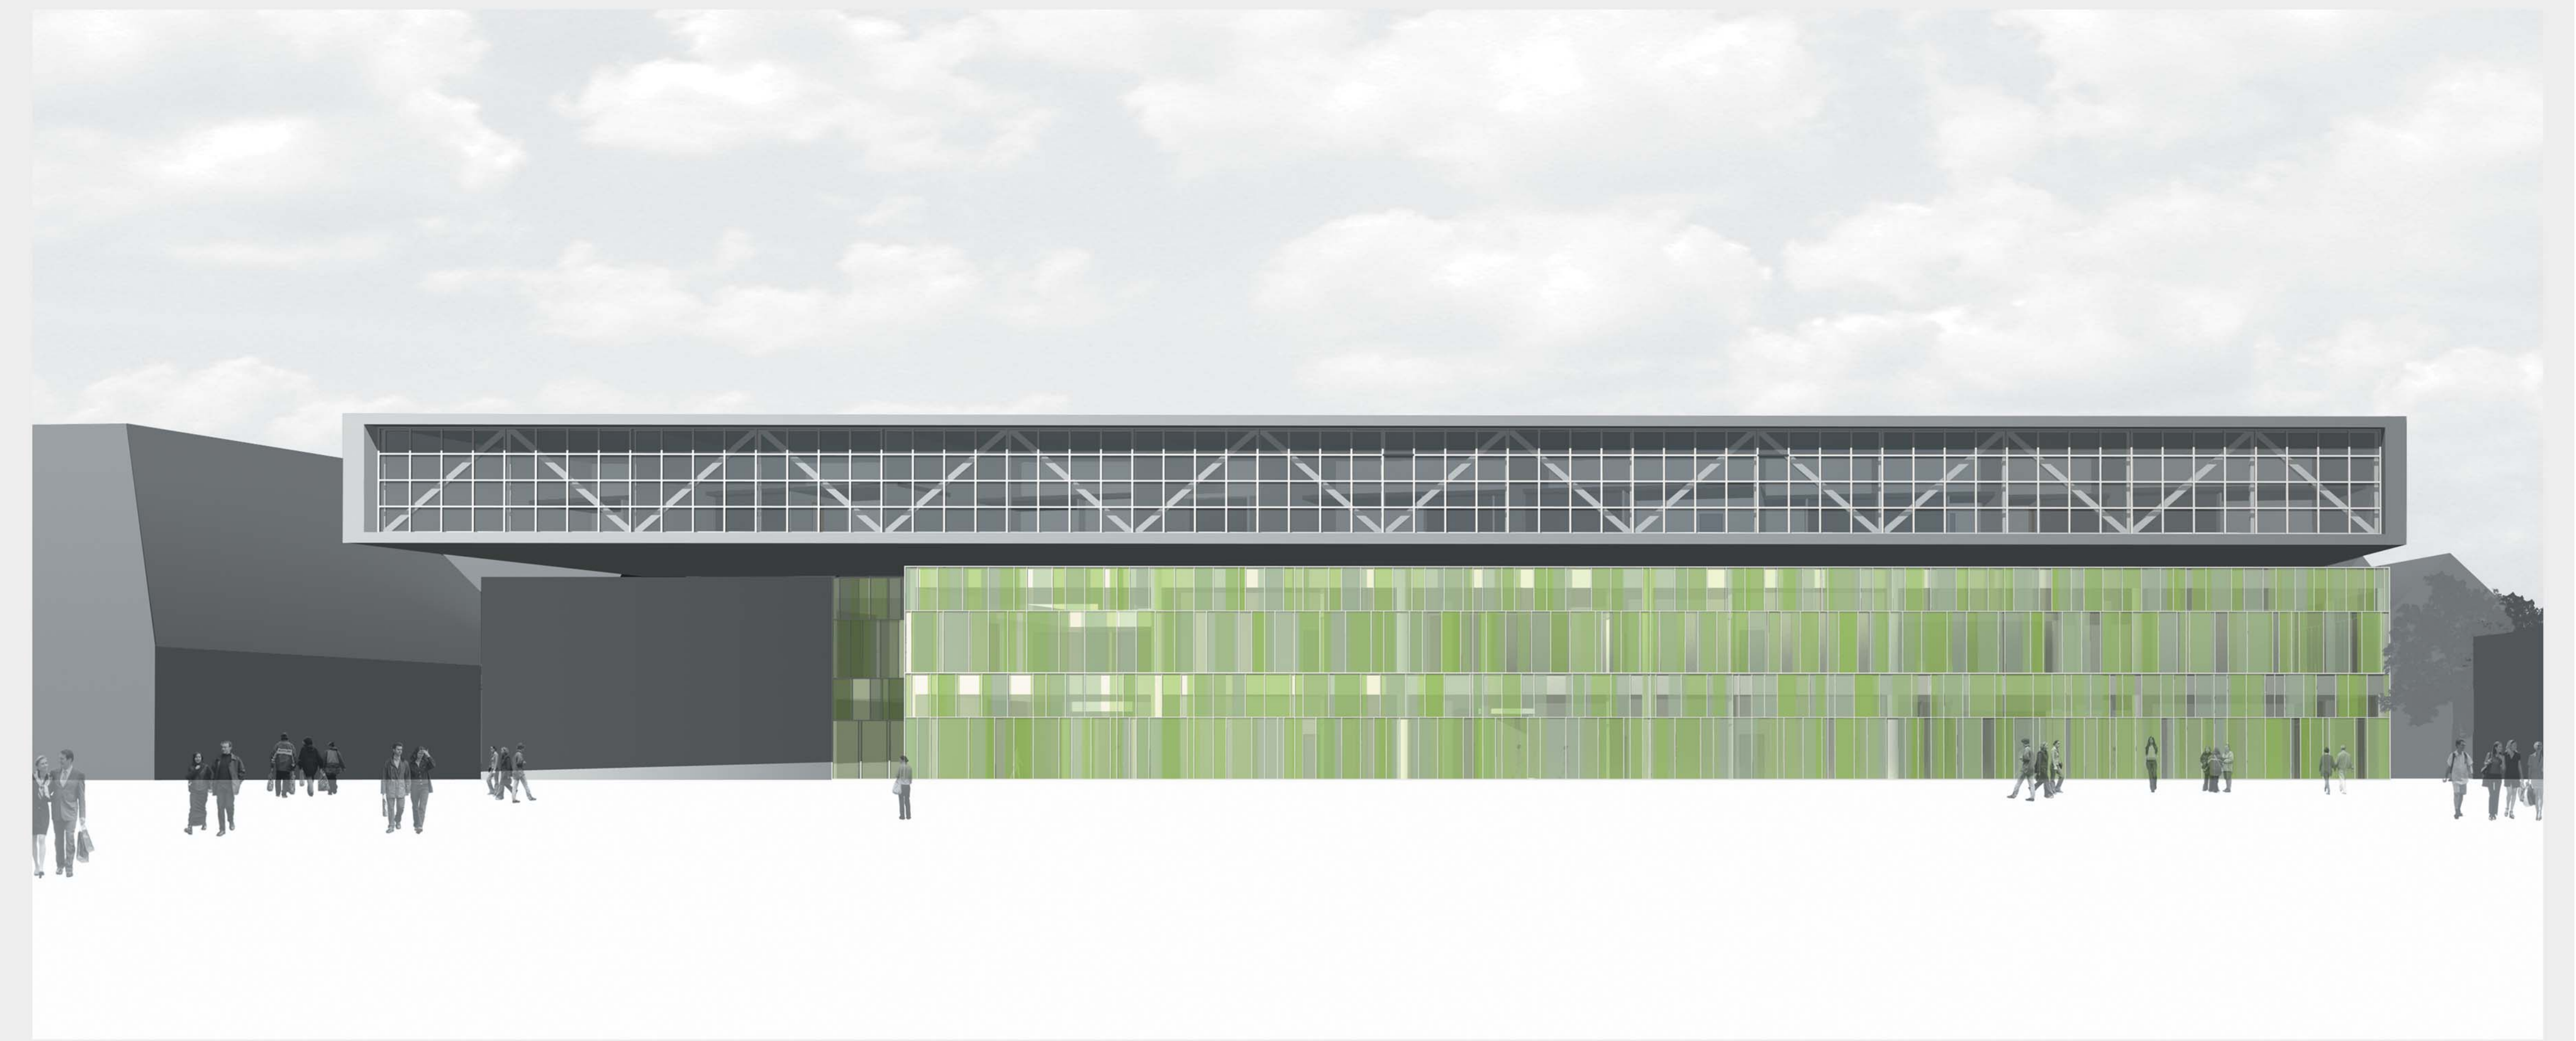

ansicht west