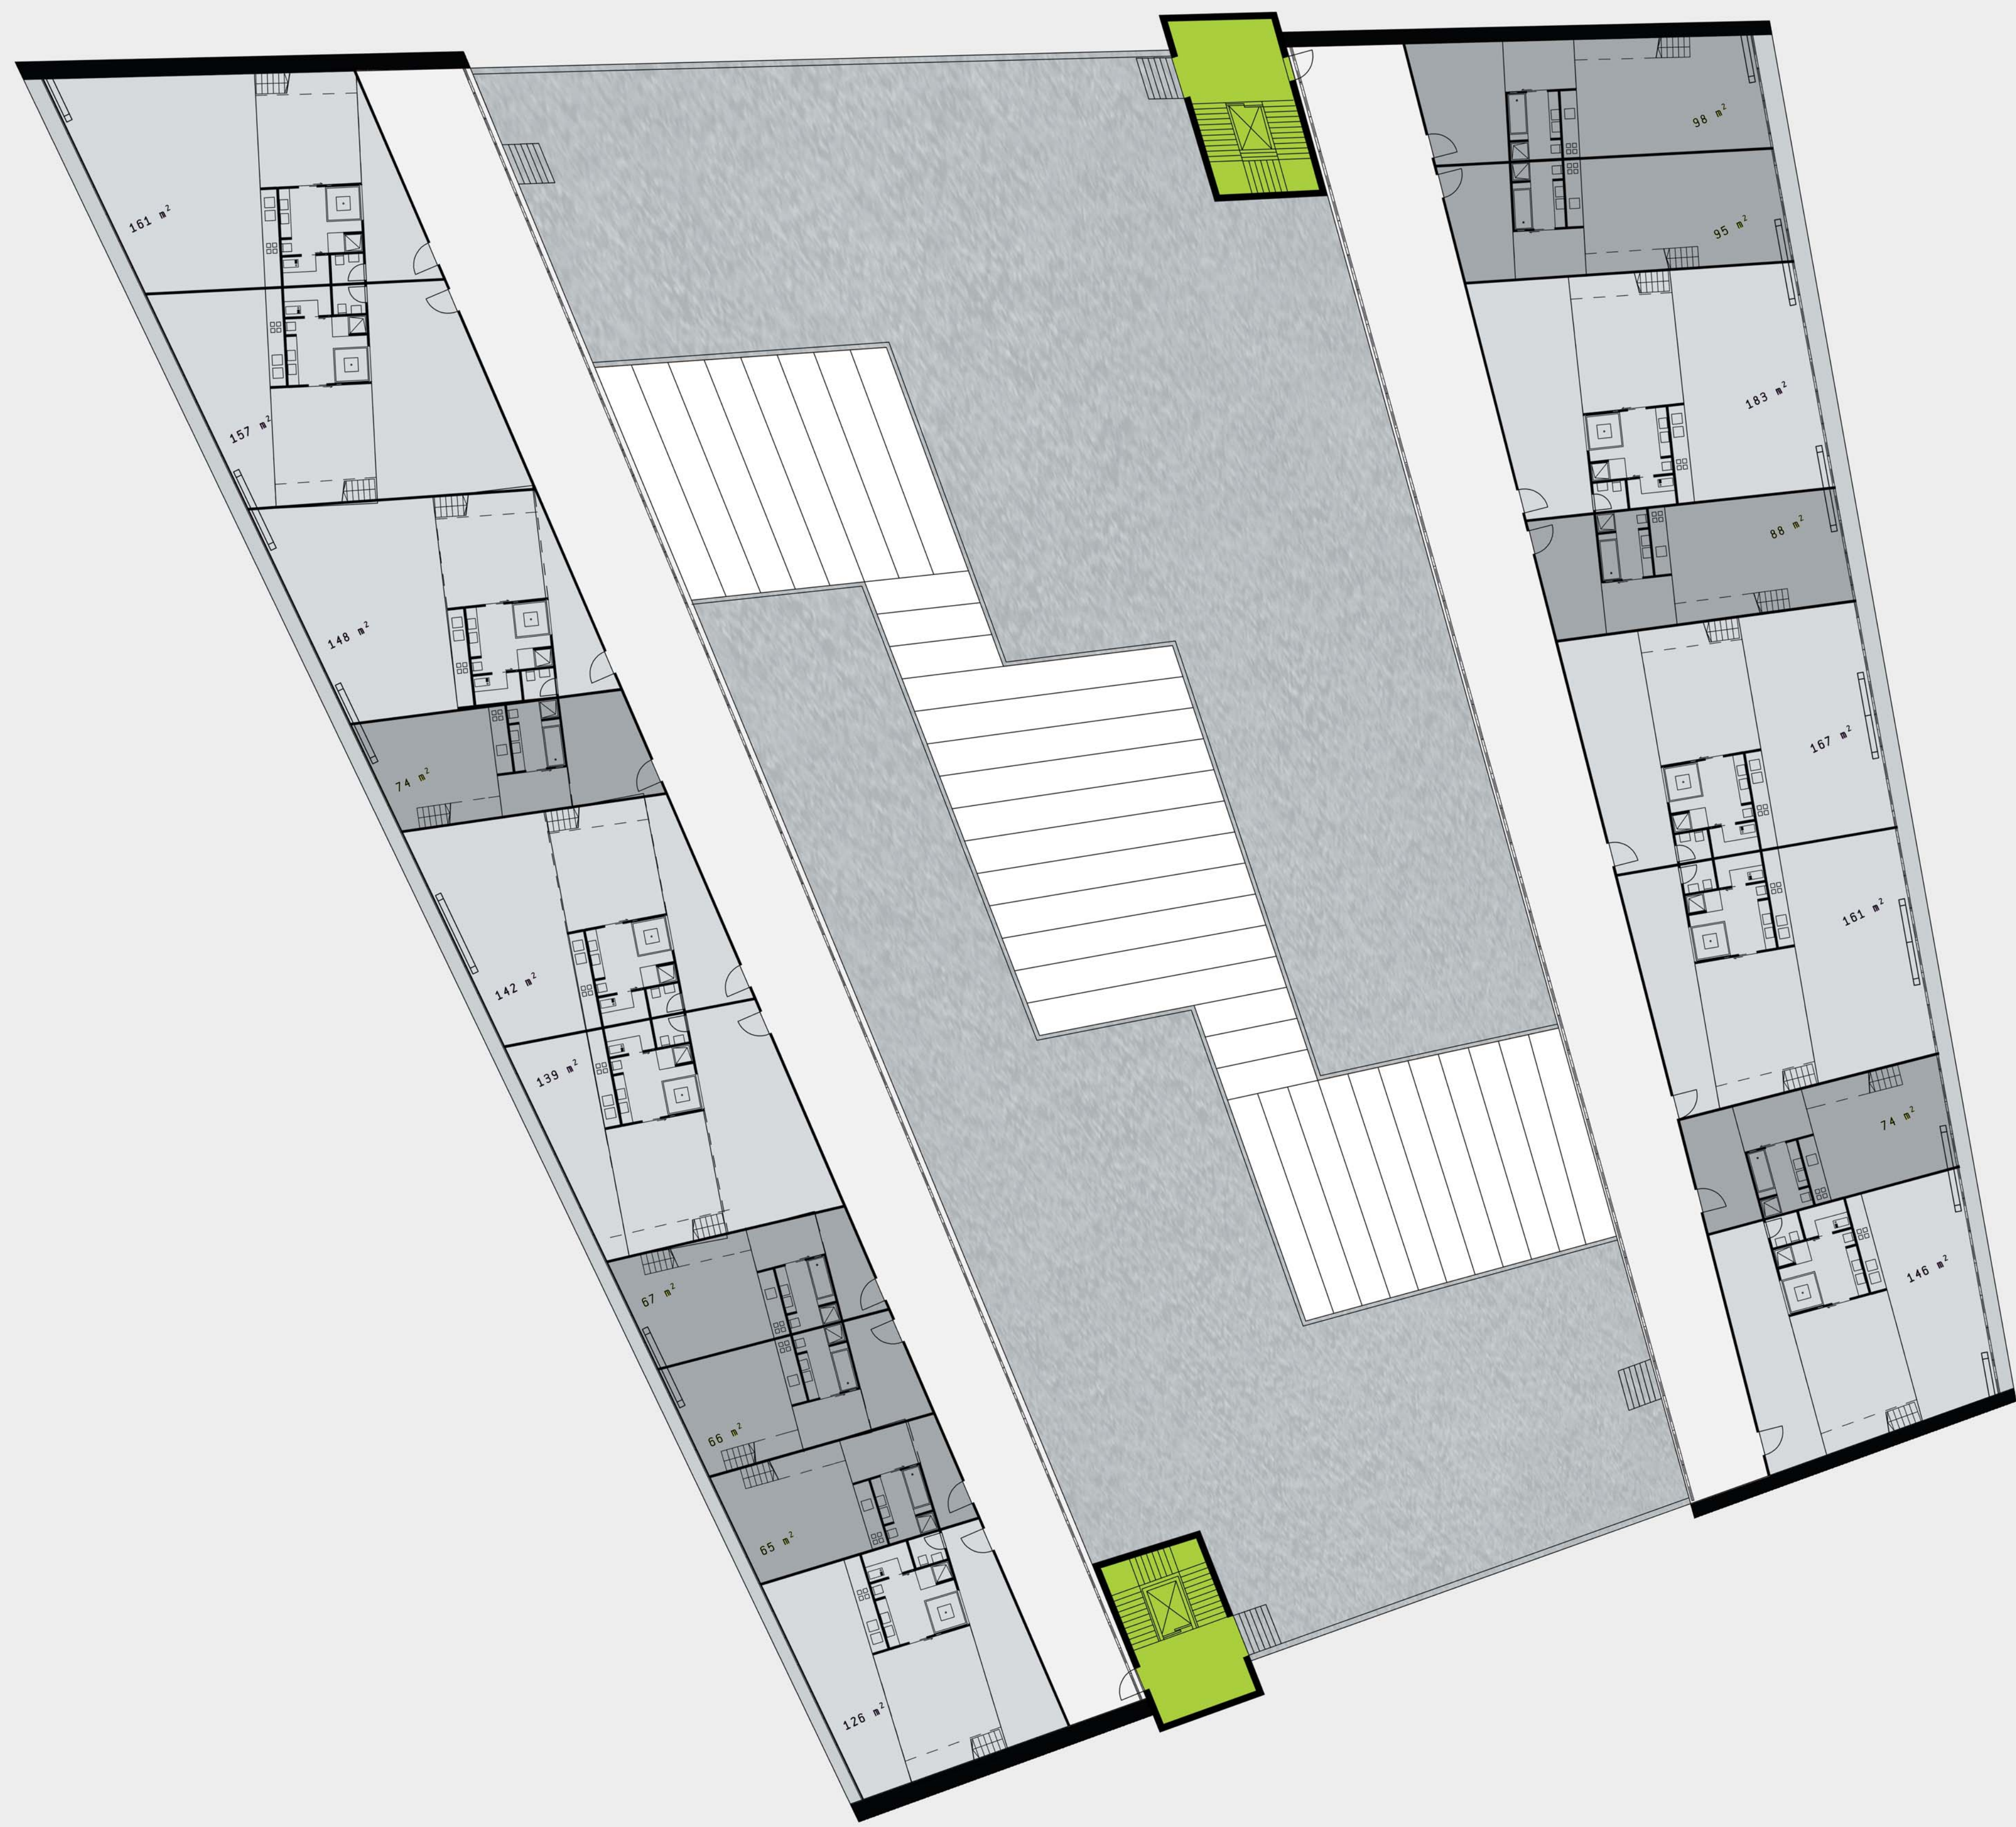

schnitt m 1:200

innenraum

erfurt shopping

entwerfen ws 2005_2006
bearbeiter: philip rainer, a7
betreuer: prof hierl & scheck

regierungsstrasse

eichenstrasse

neuerkstrasse

grundriss 1. og

1:200

ansicht sued

ansicht ost

grundriss 2. og

1:200

ansicht nord

ansicht west