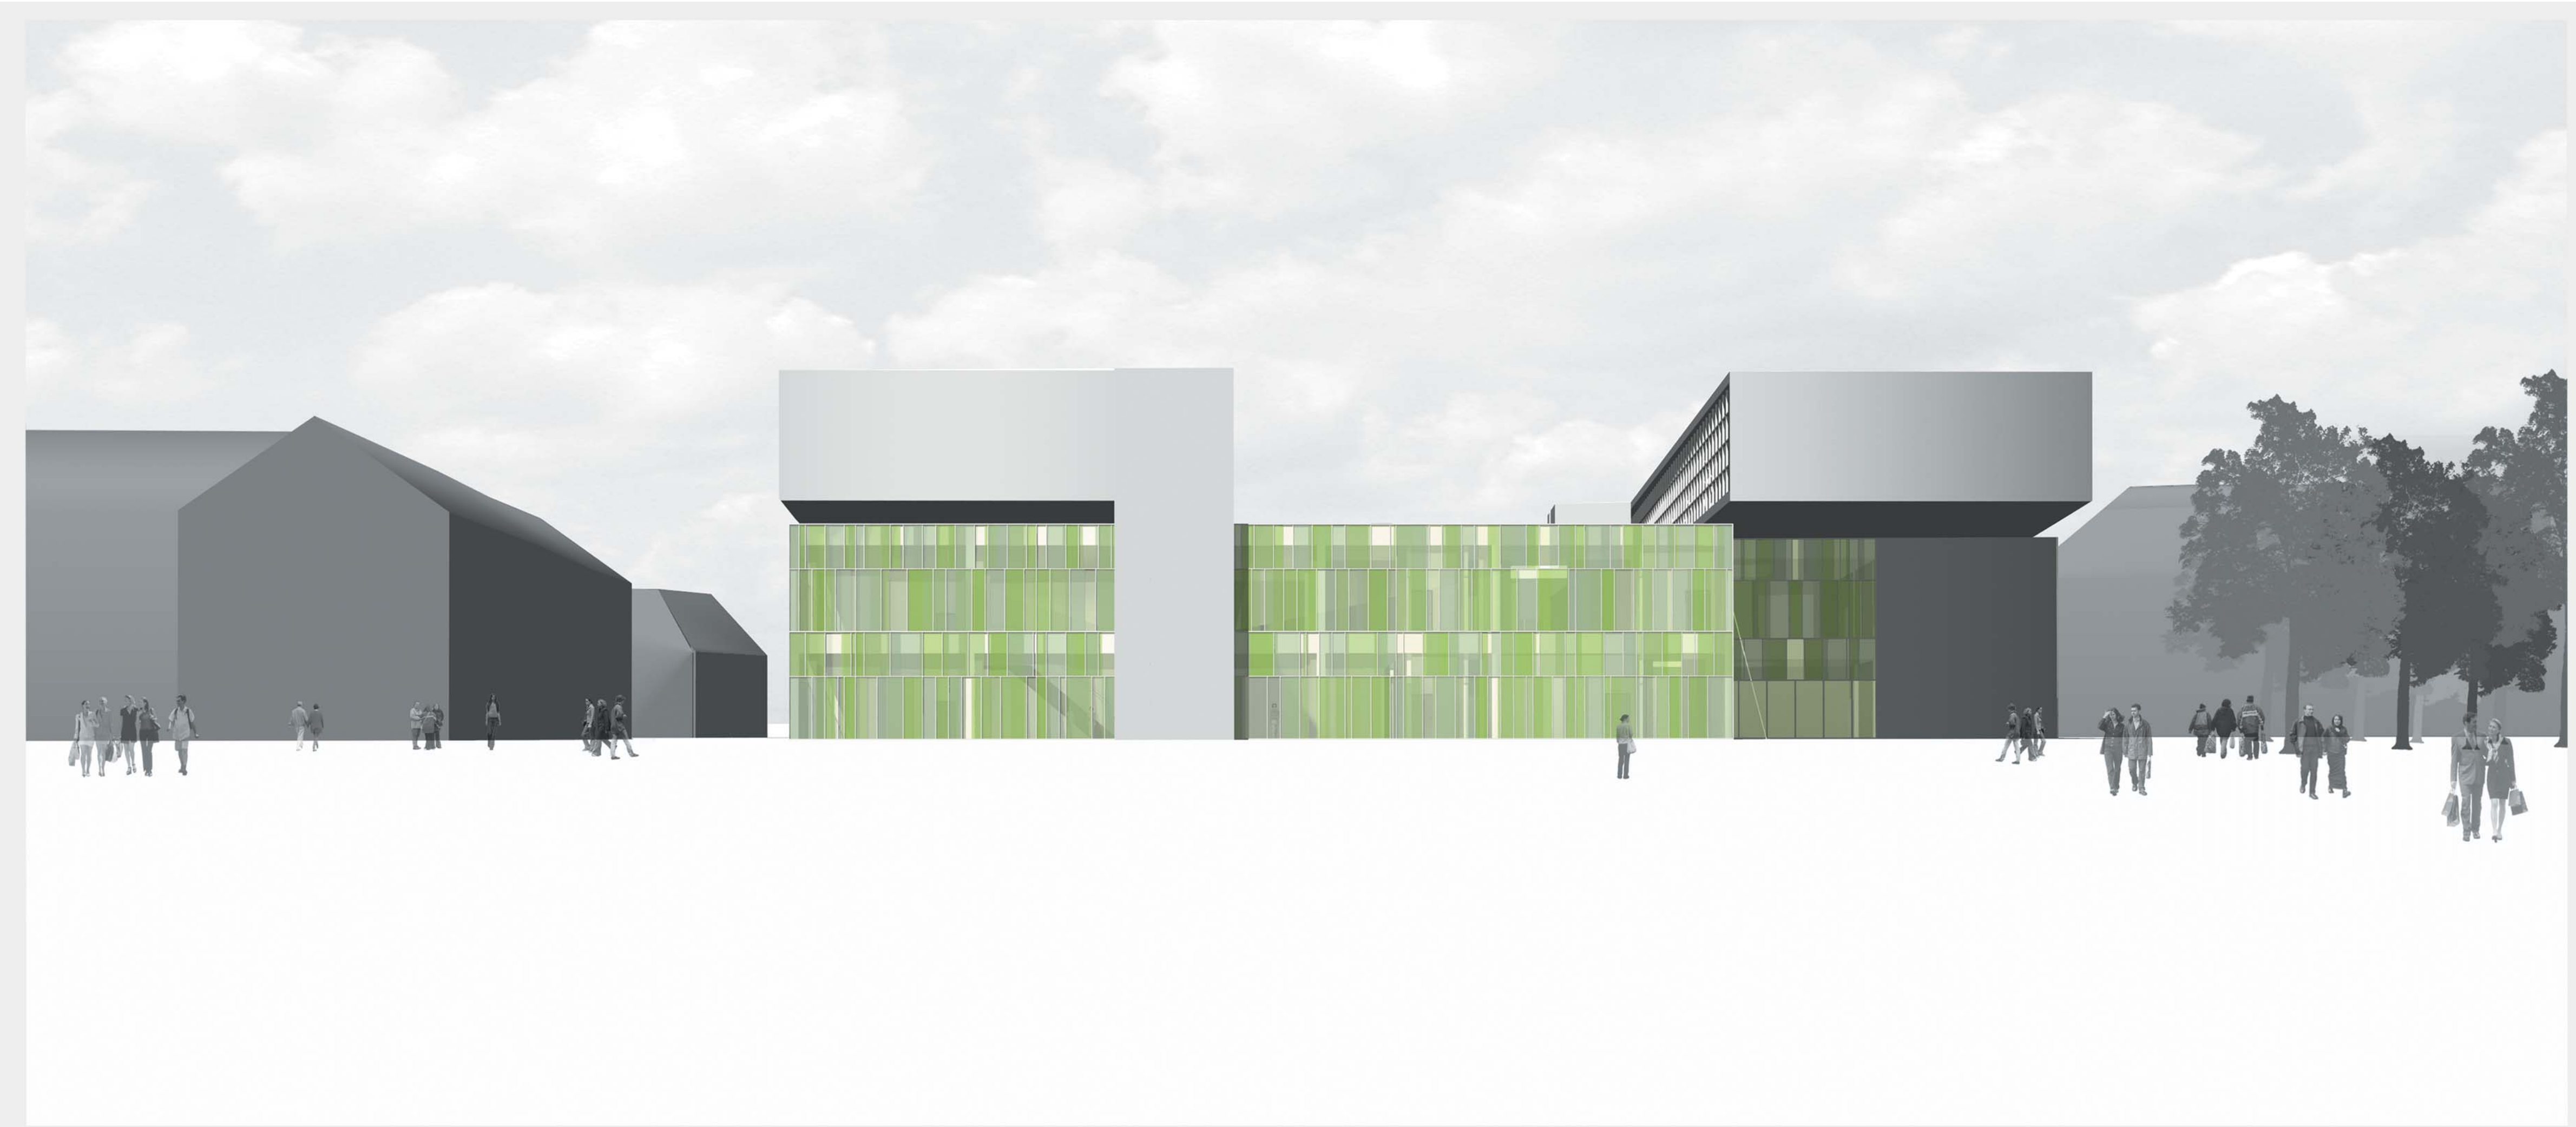

schnitt m 1:200

innenraum

erfurt shopping

entwerfen ws 2005_2006
bearbeiter: philip rainer, a7
betreuer: prof hierl & scheck

regierungsstrasse

eichenstrasse

neuerkstrasse

grundriss 1. og

1:200

ansicht sued

ansicht ost

grundriss 2. og

1:200

ansicht nord

ansicht west