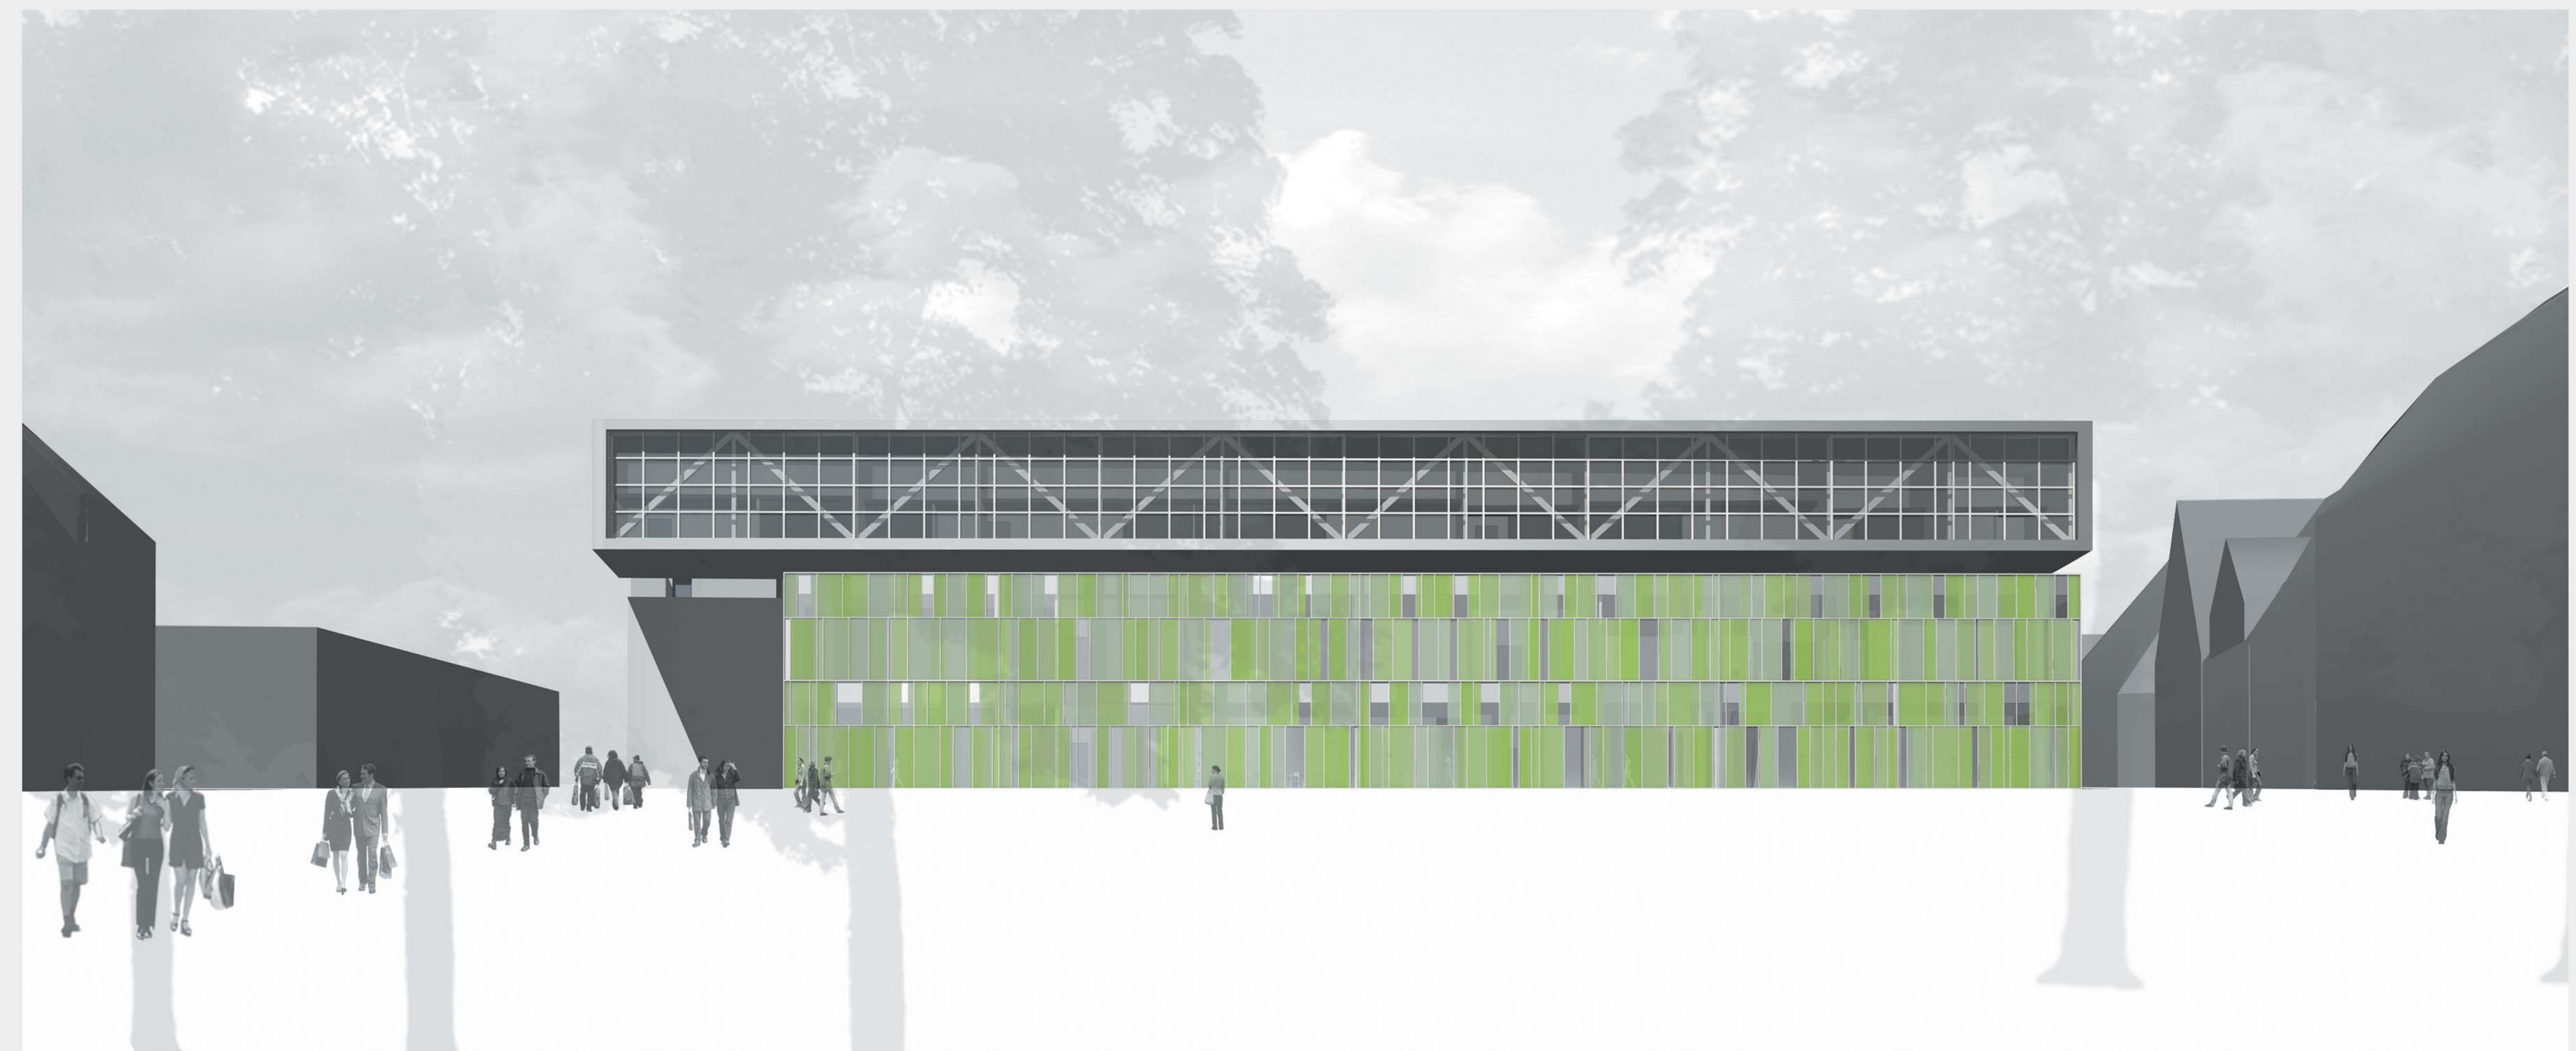

schnitt m 1:200

innenraum

erfurt shopping

entwerfen ws 2005_2006
bearbeiter: philip rainer, a7
betreuer: prof hierl & scheck

regierungsstrasse

eichenstrasse

neuerkstrasse

grundriss 1. og

1:200

ansicht sued

ansicht ost

grundriss 2. og

1:200

ansicht nord

ansicht west