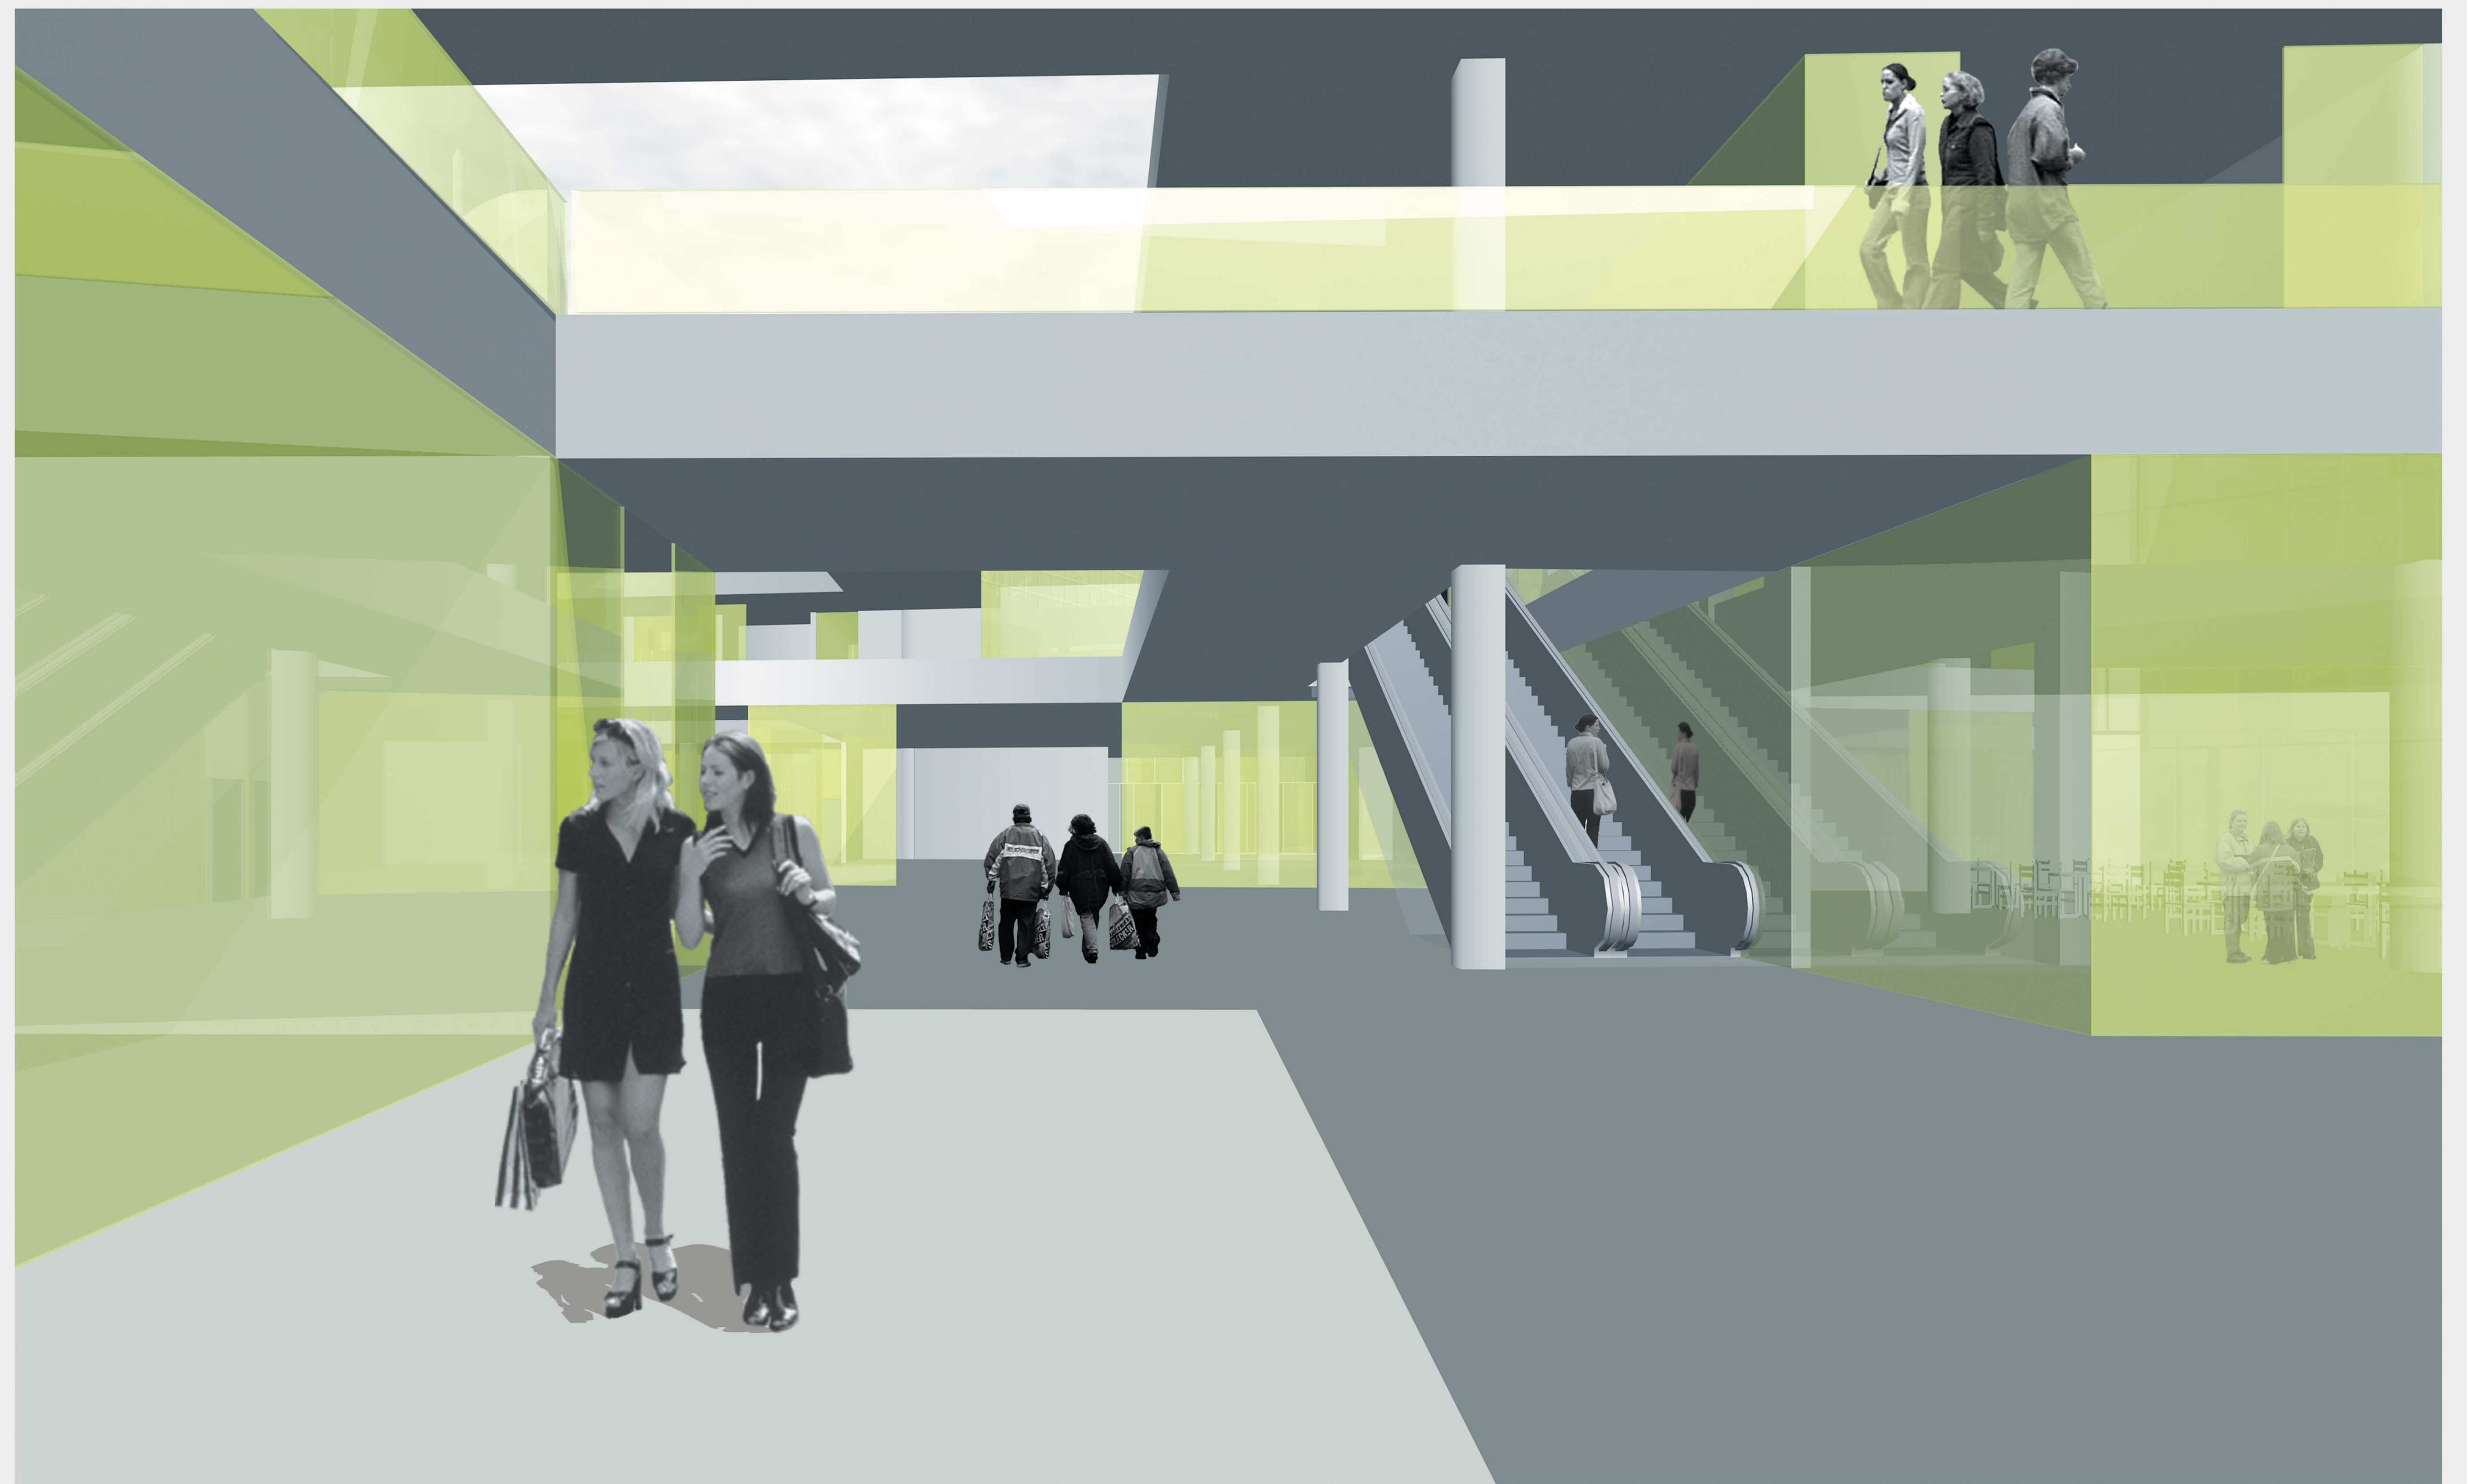

schnitt m 1:200

innenraum

erfurt shopping

entwerfen ws 2005_2006
bearbeiter: philip rainer, a7
betreuer: prof hierl & scheck

regierungsstrasse

eichenstrasse

neuerkstrasse

grundriss 1. og

1:200

ansicht sued

ansicht ost

grundriss 2. og

1:200

ansicht nord

ansicht west