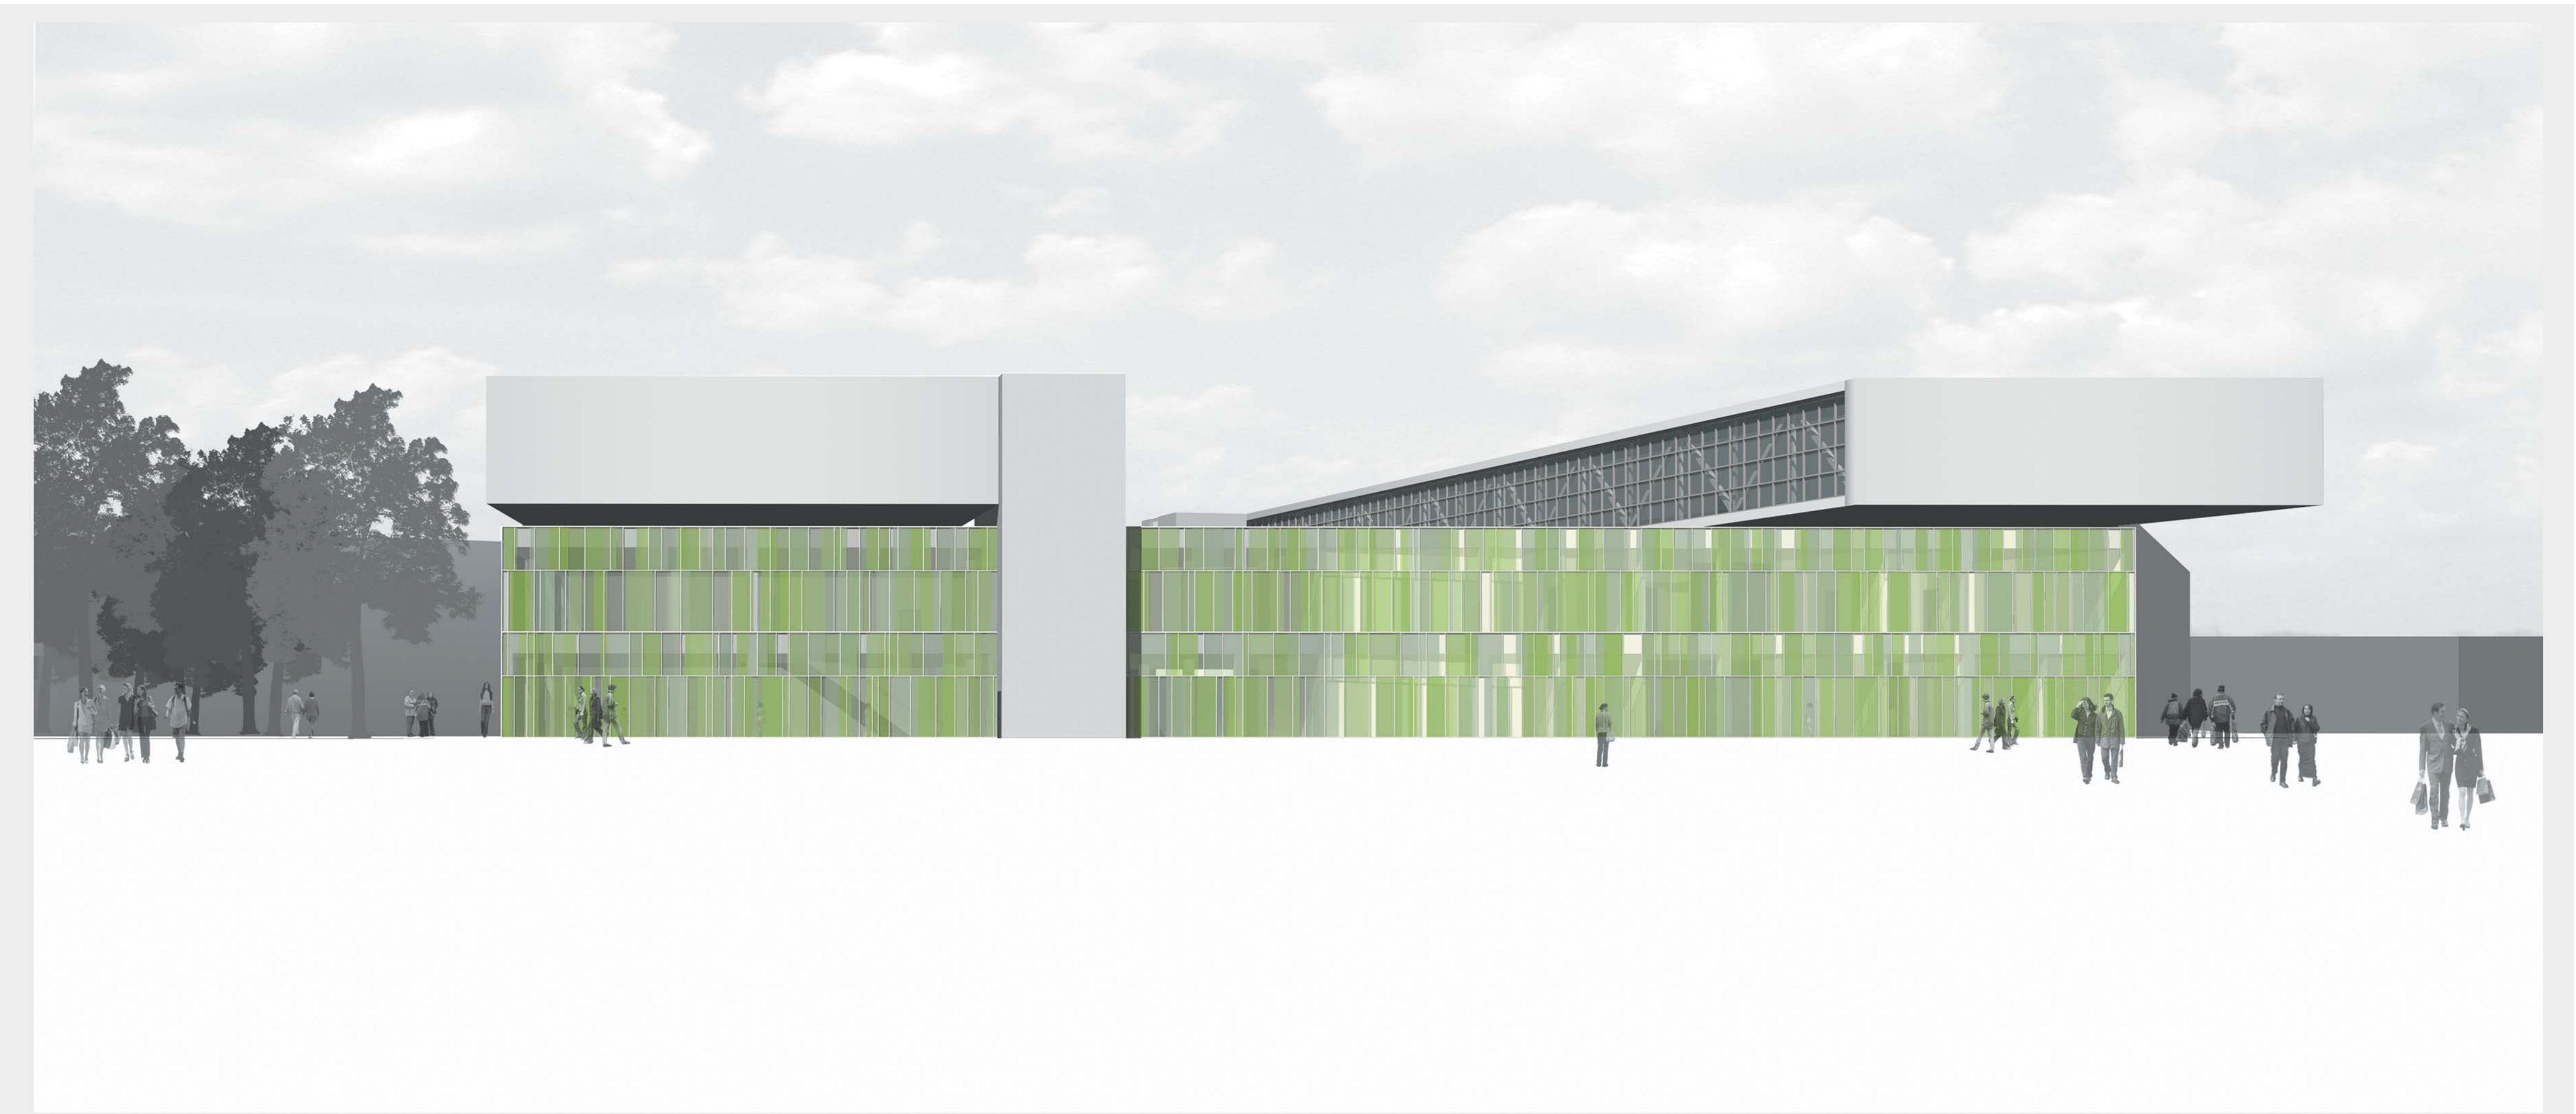

schnitt m 1:200

innenraum

erfurt shopping

entwerfen ws 2005_2006
bearbeiter: philip rainer, a7
betreuer: prof hierl & scheck

regierungsstrasse

eichenstrasse

neuerkstrasse

grundriss 1. og

1:200

ansicht sued

ansicht ost

grundriss 2. og

1:200

ansicht nord

ansicht west